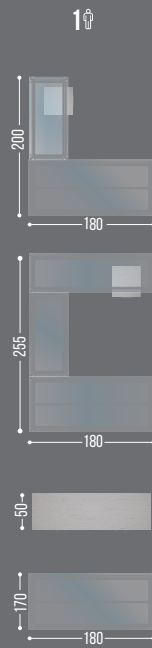

ESCRITORIOS
EN CRISTAL