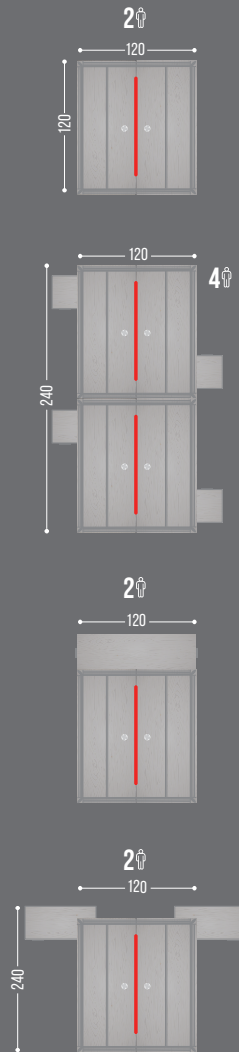

ESCRITORIO RECTO

FRENTE x FONDO x ALTURA

CONSULTA LA TABLA DE  
MEDIDAS  
MATERIALES  
Y COLORES

---

# COMPARTIR

INSPIRACION

MESAS DE JUNTAS

**MESA DE JUNTAS  
RECTANGULAR**

✓ EN MELAMINA

<b>BA-740</b>	240X120X75
<b>BA-745</b>	360X120X75
<b>BA-738</b>	120X120X75

✓ EN CRISTAL

<b>BA-740C</b>	240X120X75
<b>BA-745C</b>	360X120X75
<b>BA-738C</b>	120X120X75

✓ EN LPAP

<b>BA-740L</b>	240X120X75
<b>BA-745L</b>	360X120X75
<b>BA-738L</b>	120X120X75

FRENTE x FONDO x ALTURA

---

# QUE SUMA

BASE: UN ESTILO,  
CIENTOS DE POSIBILIDADES.

ESCRITORIOS  
RECTOS

ESCRITORIOS  
EN CRISTAL

MESAS  
BINARIAS

MESAS  
DE JUNTAS