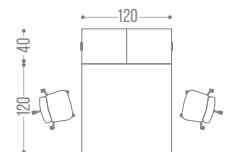

# TRABAJANDO EN EQUIPO

COMPLEMENTA TU ESPACIO DE TRABAJO CON NUESTROS PORTA ACCESORIOS

\* CONSULTAR CATÁLOGO DE COMPLEMENTOS

**MESA 2 USUARIOS**

✓ EN MELAMINA O LPAP

<b>BA-700</b>	120X120X75
<b>BA-705</b>	150X150X75
<b>BA-710</b>	160X120X75
<b>BA-715</b>	170X150X75
<b>BA-720</b>	180X120X75
<b>BA-725</b>	190X150X75