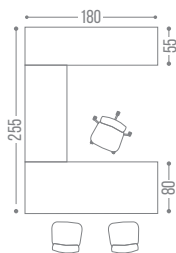

ESCRITORIO RECTO

✓ CUBIERTA EN CRISTAL

BA-080C	120X70X75	BA-113C	220X70X75
BA-090C	140X70X75	BA-100C	160X80X75
BA-095C	160X70X75	BA-105C	180X80X75
BA-103C	180X70X75	BA-110C	200X90X75
BA-108C	200X70X75	BA-115C	220X90X75

FRENTE x FONDO x ALTURA

CONSULTA LA TABLA DE
MEDIDAS
MATERIALES
Y COLORES