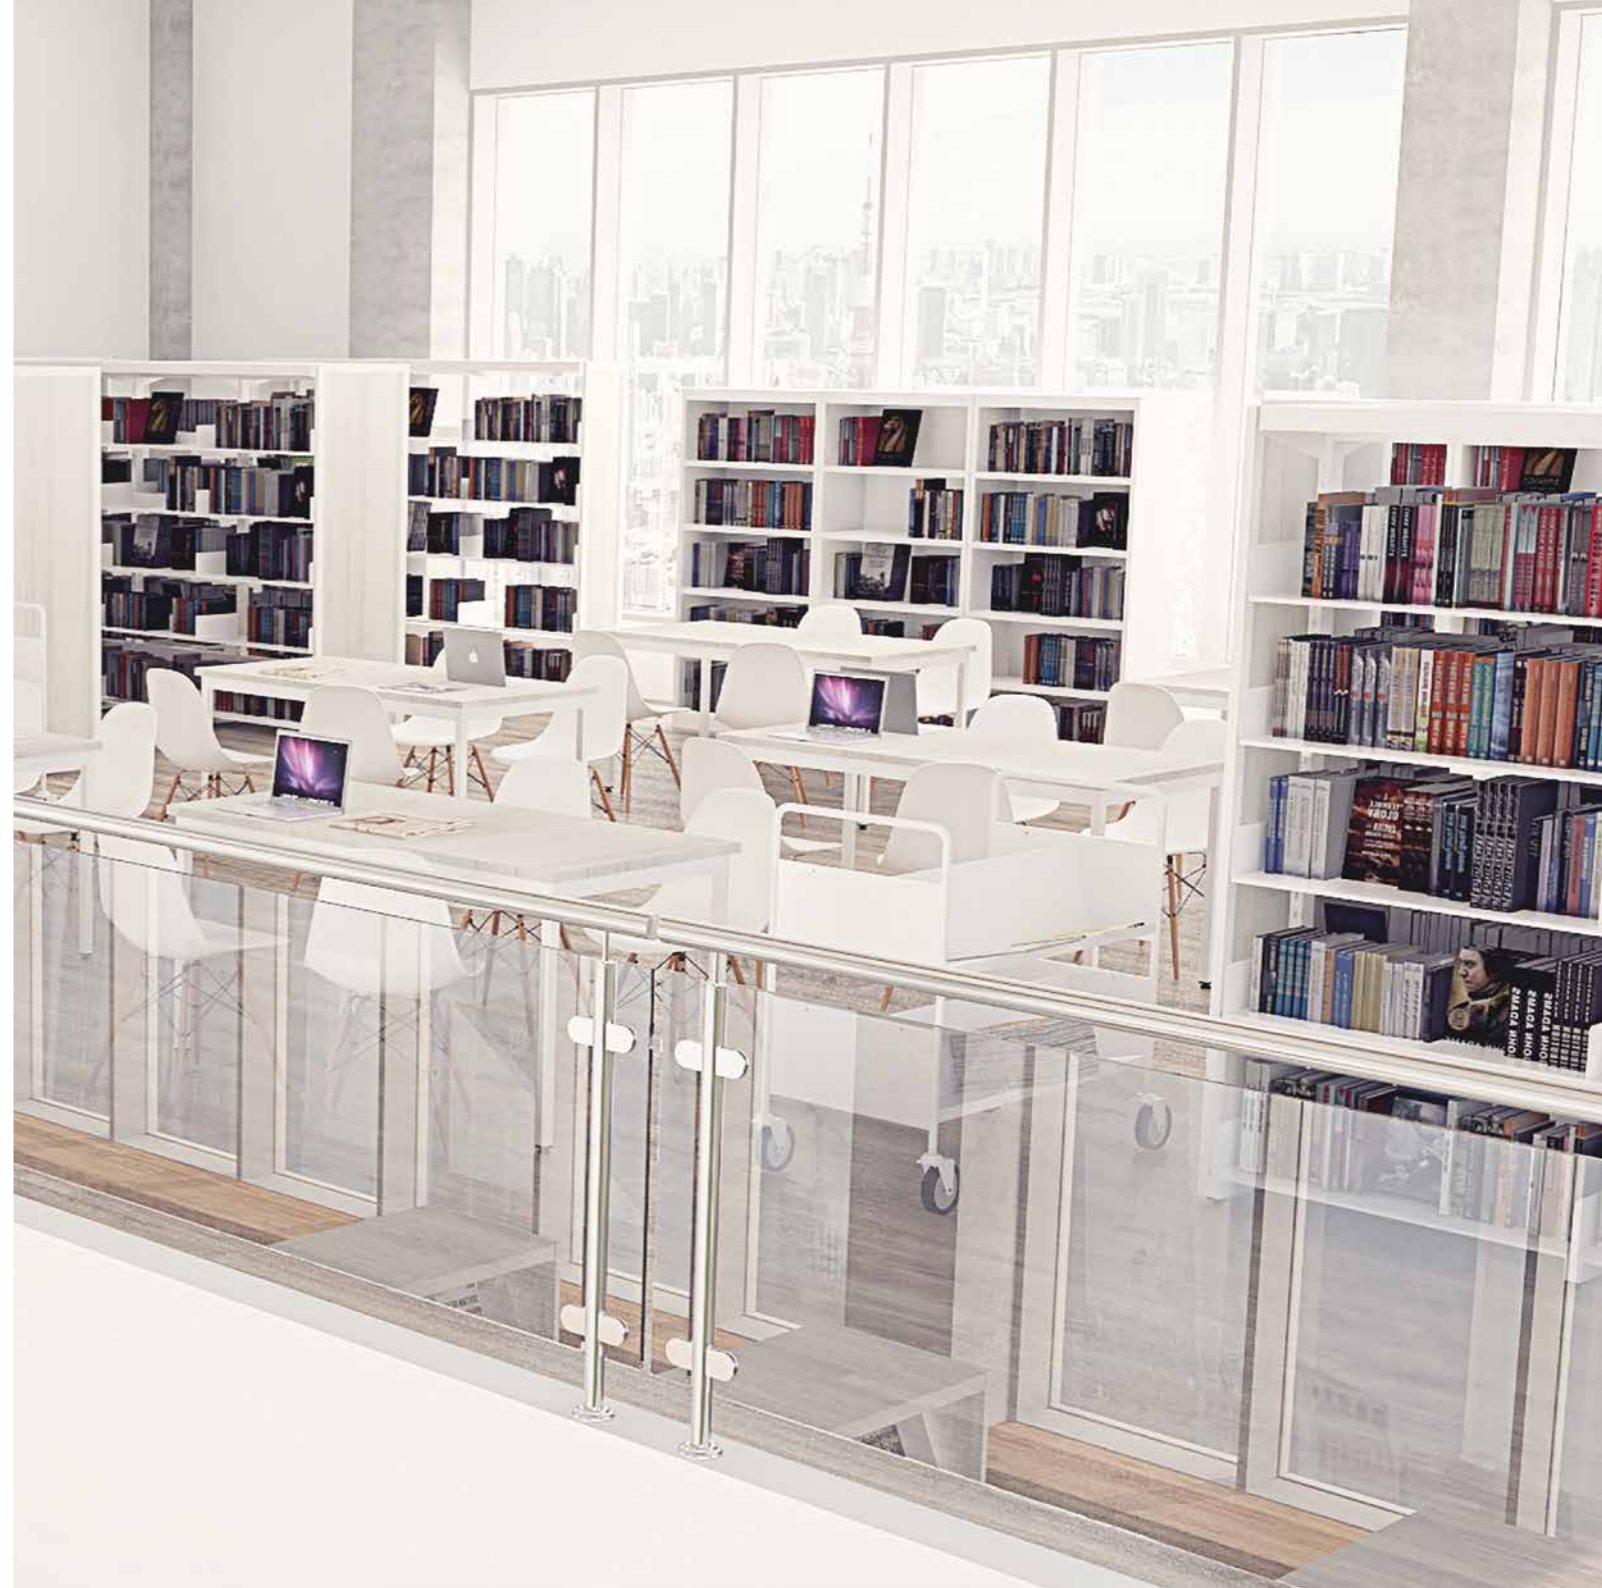

CREDENZA

PIEUX

CM-9316	Credenza 120 con 1 Puerta Derecha	75 cm x 120 cm x 47 cm	Arena, Gris Acero, Aluminio Cromo, Negro
CM-9325	Credenza 120 con 1 Puerta Izquierda	75 cm x 120 cm x 47 cm	Arena, Gris Acero, Aluminio Cromo, Negro
CM-9317	Credenza 150 con 1 Puerta Derecha	75 cm x 150 cm x 47 cm	Arena, Gris Acero, Aluminio Cromo, Negro
CM-9326	Credenza 150 con 1 Puerta Izquierda	75 cm x 150 cm x 47 cm	Arena, Gris Acero, Aluminio Cromo, Negro
CM-9318	Credenza 150 con 2 Puertas	75 cm x 150 cm x 47 cm	Arena, Gris Acero, Aluminio Cromo, Negro
CM-9319	Credenza 180 con 2 Puertas	75 cm x 180 cm x 47 cm	Arena, Gris Acero, Aluminio Cromo, Negro