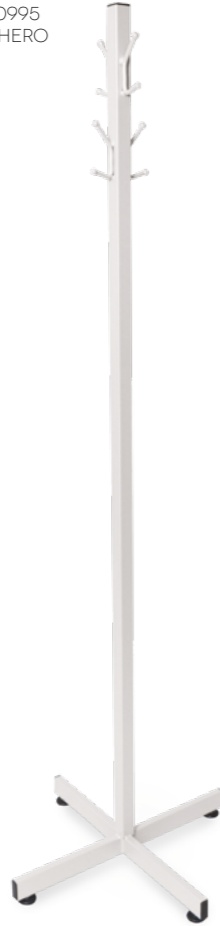

ACCESORIOS PIEUX

PE-0995
PERCHERO

CPP-0990
CESTO

PE-0995	Perchero	176.6 cm x 57 cm x 57 cm	Arena, Gris Acero, Aluminio Cromo, Negro
CPP-0990	Cesto para Basura	31.5 cm x 32 cm x 17 cm	Arena, Gris Acero, Aluminio Cromo, Negro