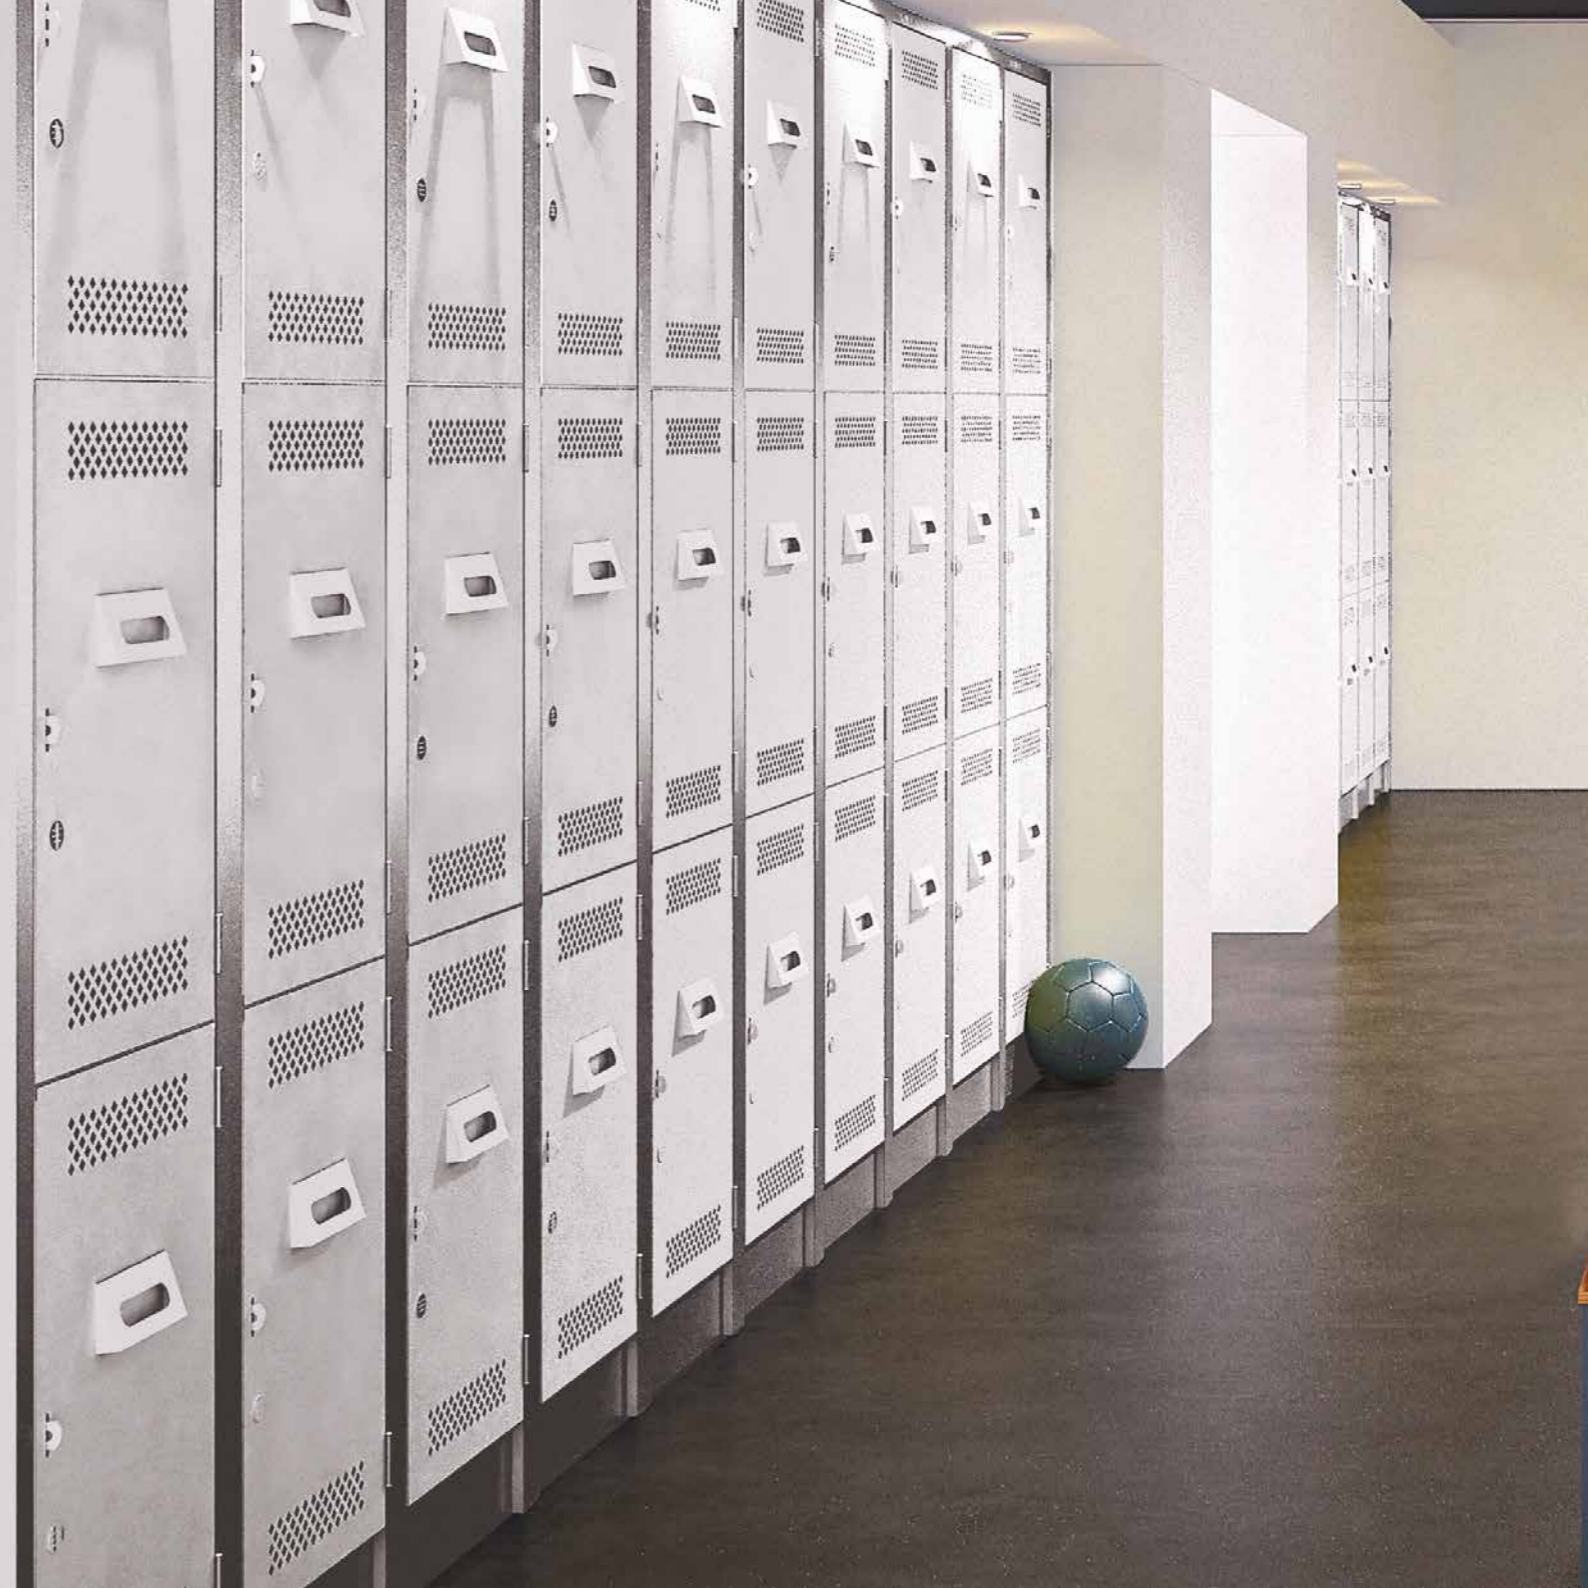

LOCKER

PIEUX

NOTA: Manejamos presentación de 1 a 5 puertas, y medidas de 180.7 cm x 30.2 cm x 30 cm. La cerradura se vende aparte.

L-3101	Locker 1 Puerta	180.7 cm x 38cm x 44.5 cm	Arena, Gris Acero, Aluminio Cromo, Negro
L-3102	Locker 2 Puertas	180.7 cm x 38 cm x 44.5 cm	Arena, Gris Acero, Aluminio Cromo, Negro
L-3103	Locker 3 Puertas	180.7 cm x 38 cm x 44.5 cm	Arena, Gris Acero, Aluminio Cromo, Negro
L-3104	Locker 4 Puertas	180.7 cm x 38 cm x 44.5 cm	Arena, Gris Acero, Aluminio Cromo, Negro
L-3105	Locker 5 Puertas	180.7 cm x 38 cm x 44.5 cm	Arena, Gris Acero, Aluminio Cromo, Negro