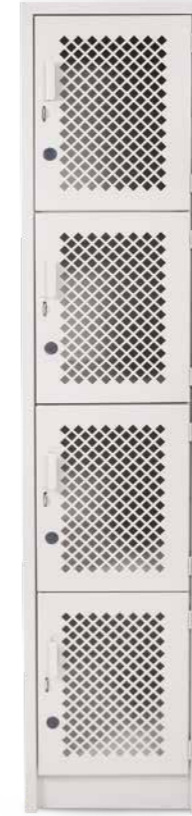

LOCKER
PIEUX

L-3114	Locker Eko 4 Puertas	180.7 cm x 38 cm x 44.5 cm	Arena, Gris Acero, Aluminio Cromo, Negro
LP-3174	Locker 4 Puertas con Patas	180.7 cm x 38 cm x 44.5 cm	Arena, Gris Acero, Aluminio Cromo, Negro

Manejamos presentación de 1 a 5 puertas, y medidas de 180.7 cm x 30.2 cm x 30 cm

LOCKER
PIEUX

LM-3134

LM-3134	Locker 4 Puertas Malla Total	180.7 cm x 38 cm x 44.5 cm	Arena, Gris Acero, Aluminio Cromo, Negro
LC-3194	Locker 4 Puertas con Copete	195.7 cm x 38 cm x 44.5 cm	Arena, Gris Acero, Aluminio Cromo, Negro
LRM-3154	Locker 4 Puertas Recuadro Malla	180.7 cm x 38 cm x 44.5 cm	Arena, Gris Acero, Aluminio Cromo, Negro

Manejamos presentación de 1 a 5 puertas, y medidas de 180.7 cm x 30.2 cm x 30 cm