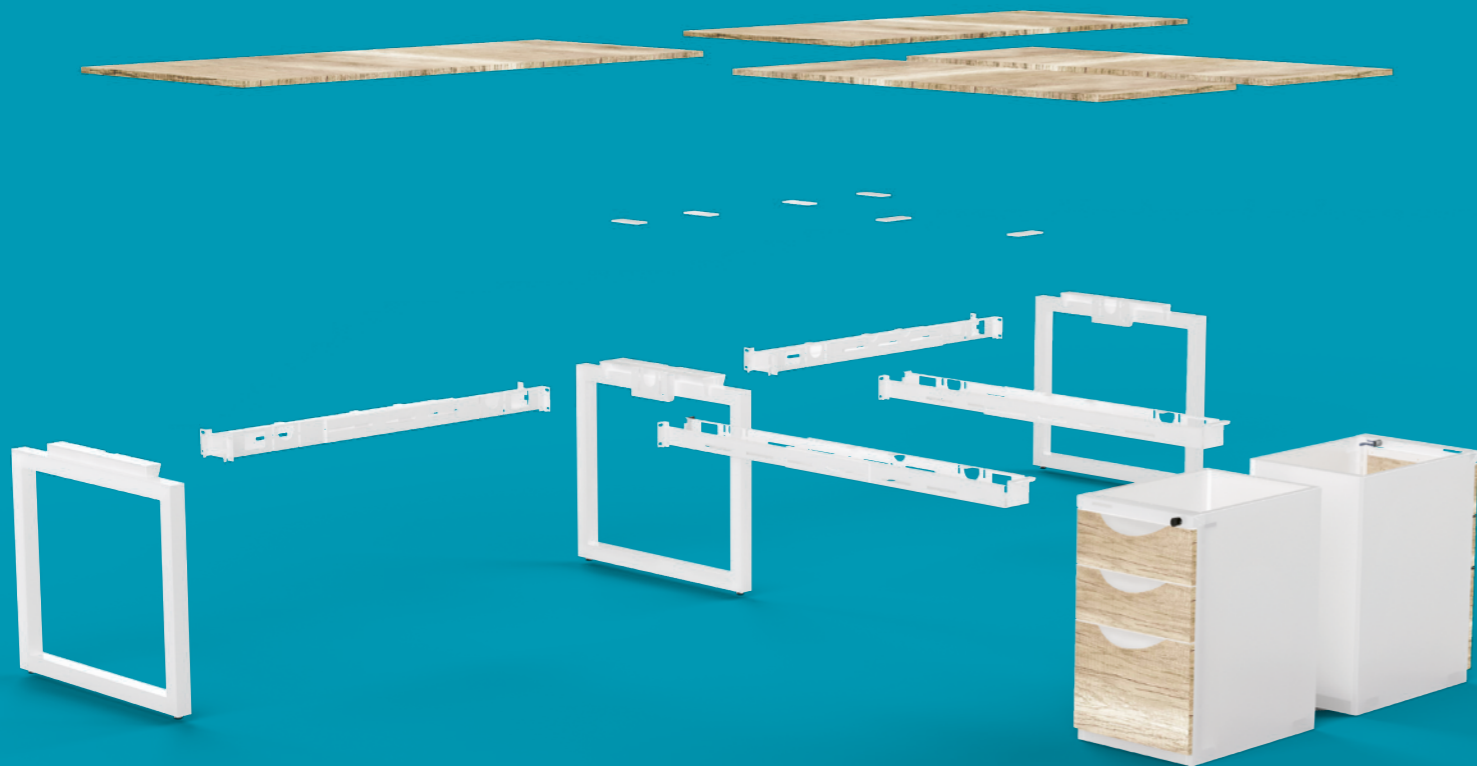

○ BL - Blanco, ● ST - Storm White, ● AC - Aluminio Cromo, ● NE - Negro, ● CA - Café Mate

PIEUX / MÓDULO T QUADRA

* DISPONIBLE CON CAJONERA

CON BIOMBO

Configuración para armar módulo "T"

Pata 60: 2 Pata inicial 60, 1 Pata adicional 60, 1 Pata inicial 120, 4 Trabe pasa cables, 6 Placa unidor
Cubiertas módulo 300X150: 2 Cubierta 150X60 y 2 Cubierta 90X60
Cubiertas módulo 360X200: 2 Cubierta 180X60 y 2 Cubierta 140X60
 Total 18 piezas por módulo