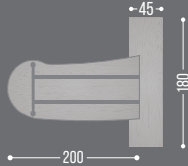

1

MESAS
BENCH Y MESAS
EN BATERÍA