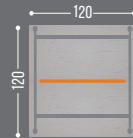

URBANIA: UN ESTILO, CIENTOS DE POSIBILIDADES.

ESCRITORIOS
RECTOS

1

ESCRITORIOS
EN CRISTAL

1

ESCRITORIO
TIPO BALA
/ GOTA

1

MESAS
BENCH Y MESAS
EN BATERÍA

2

2

4

4

MESAS
DE JUNTAS

6-8

6-8

2-4

2-4