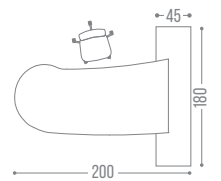

ESCRITORIO TIPO BALA
ERGONOMICO

ESTRUCTURA CROMADA ®

MELAMINA 19 MM   LPAP 19 MM   MDF 25 MM

UR-170DN	UR-170DLN	UR-170DSN	180X90X75
UR-172DN	UR-172DLN	UR-172DSN	200X100X75
UR-174DN	UR-174DLN	UR-174DSN	220X105X75

● PARA ESTRUCTURA COLOR CROMO CAMBIAR LETRA "N" POR "R", E.J. UR-170DR

FRENTE x FONDO x ALTURA · MEDIDAS EN CM