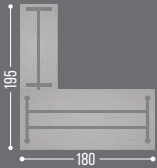

URBANIA: UN ESTILO, CIENTOS DE POSIBILIDADES.

ESCRITORIOS
RECTOS

1

ESCRITORIOS
EN CRISTAL