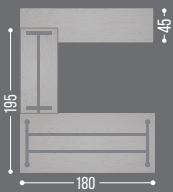

URBANIA: UN ESTILO, CIENTOS DE POSIBILIDADES.

ESCRITORIOS
RECTOS

1

ESCRITORIOS
EN CRISTAL