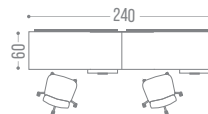

PARA ESTRUCTURA COLOR NEGRO CAMBIAR LETRA "R" POR "N", E.J. UR-404N

FRENTE x FONDO x ALTURA · MEDIDAS EN CM / PANEL ACÚSTICO FRONTAL DE 12MM INCLUIDO, CONSULTAR COLORES DISPONIBLES

CONSULTA LA TABLA DE
MEDIDAS
MATERIALES
Y COLORES