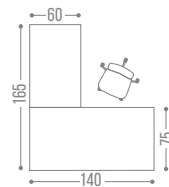

CONSULTA LA TABLA DE
MEDIDAS
MATERIALES
Y COLORES