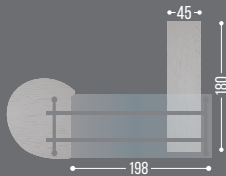

1 CAJONERA 2+1. ENTREPAÑOS SUPERIORES. PATAS DE ACERO 8.5 CM

UR-958N	40X120X120	🔩
UR-958R	40X120X120	🔩

URBANIA: UN ESTILO, CIENTOS DE POSIBILIDADES.

ESCRITORIOS
RECTOS

1 

ESCRITORIOS
EN CRISTAL

1 

ESCRITORIO
TIPO BALA
/ GOTA