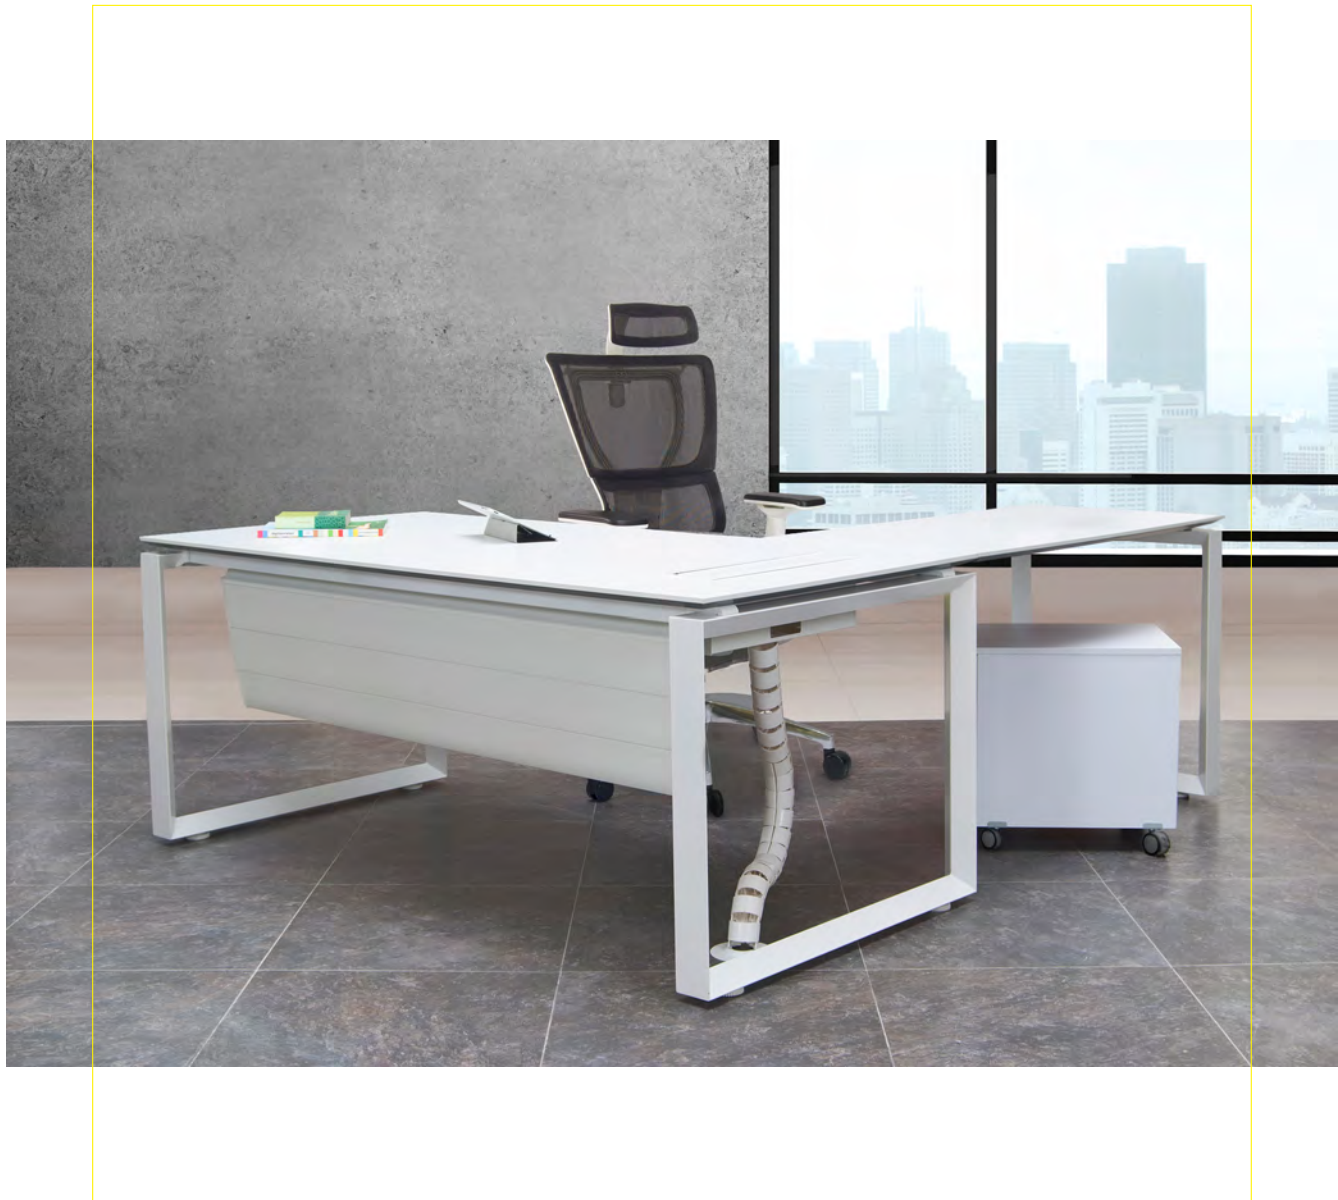

ESTRUCTURA BLANCA

ESCRITORIO RECTO	MELAMINA	LPAP	
	A0-102	A0-102L	120X75X75
	A0-105	A0-105L	140X75X75
	A0-112	A0-112L	160X75X75
	A0-115	A0-115L	180X75X75
	A0-118	A0-118L	200X75X75

FRENTE x FONDO x ALTURA

ESTRUCTURA GRIS

MELAMINA	LPAP	
A0-103	A0-103L	120X75X75
A0-106	A0-106L	140X75X75
A0-113	A0-113L	160X75X75
A0-116	A0-116L	180X75X75
A0-119	A0-119L	200X75X75