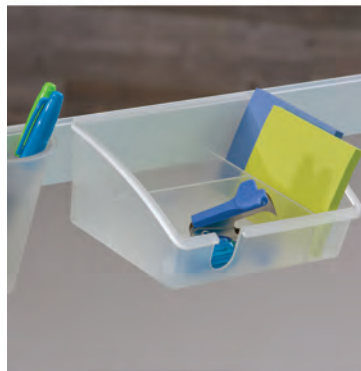

MAMPARAS Y PORTA OBJETOS PLÁSTICOS OPCIONALES

* CONSULTAR CATÁLOGO DE COMPLEMENTOS

MAYOR
COMODIDAD