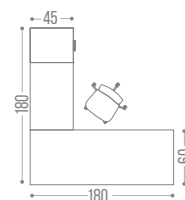

FRENTE x FONDO x ALTURA

ESTRUCTURA GRIS

MELAMINA	LPAP	
A0-103	A0-103L	120X75X75
A0-106	A0-106L	140X75X75
A0-113	A0-113L	160X75X75
A0-116	A0-116L	180X75X75
A0-119	A0-119L	200X75X75

**ESTRUCTURA BLANCA**

☑ CUBIERTA EN CRISTAL