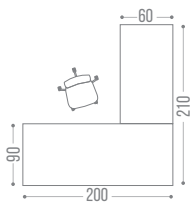

ESTRUCTURA BLANCA

ESCRITORIO RECTO	MELAMINA	LPAP	
	A0-102	A0-102L	120X75X75
	A0-105	A0-105L	140X75X75
	A0-112	A0-112L	160X75X75
	A0-115	A0-115L	180X75X75
	A0-118	A0-118L	200X75X75

FRENTE x FONDO x ALTURA

ESTRUCTURA GRIS

MELAMINA	LPAP	
A0-103	A0-103L	120X75X75
A0-106	A0-106L	140X75X75
A0-113	A0-113L	160X75X75
A0-116	A0-116L	180X75X75
A0-119	A0-119L	200X75X75