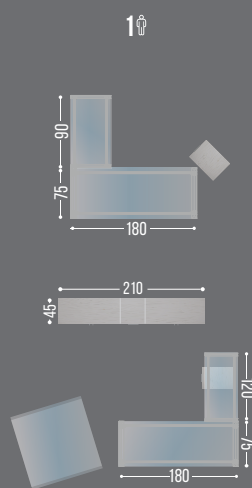

ESCRITORIO
EN CRISTAL