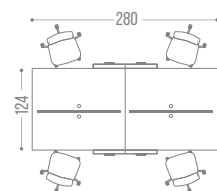

ESCRITORIO RECTO

FRENTE x FONDO x ALTURA · MEDIDAS EN CM

CONSULTA LA TABLA DE
MEDIDAS
MATERIALES
Y COLORES

DALE VIDA A TU ESPACIO

PASIÓN POR

TRASPASA

LOS LÍMITES

DISPONIBLE EN ESTRUCTURA GRIS O BLANCA

ESTRUCTURA GRIS

MELAMINA LPAP

A0-752	A0-752L	240X124X75
A0-754	A0-754L	280X124X75
A0-757	A0-757L	320X124X75

CREENZA BAJA FIJA PATAS GRIS

A0-802G	94X75X57
A0-802LG	94X75X57

MESAS BENCH

FRENTE x FONDO x ALTURA · MEDIDAS EN CM