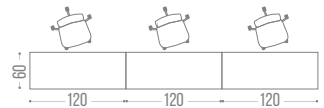

FRENTE x FONDO x ALTURA · MEDIDAS EN CM

CONSULTA LA TABLA DE
**MEDIDAS
MATERIALES
Y COLORES**

INTEGRANDO

TU ESPACIO

IDEASEN

MOMENTUM

MESAS EN BATERIA

A0-201N	120X60X75	A0-201M	120X60X75	A0-201F	120X60X75
A0-204N	140X60X75	A0-204M	140X60X75	A0-204F	140X60X75
A0-207N	160X60X75	A0-207M	160X60X75	A0-207F	160X60X75
A0-201NL	120X60X75	A0-201ML	120X60X75	A0-201FL	120X60X75
A0-204NL	140X60X75	A0-204ML	140X60X75	A0-204FL	140X60X75
A0-207NL	160X60X75	A0-207ML	160X60X75	A0-207FL	160X60X75