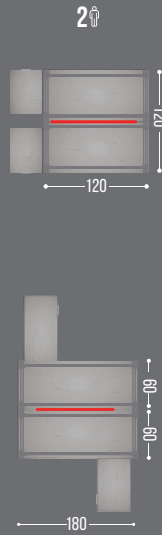

AXIO: UN ESTILO, CIENTOS DE POSIBILIDADES.

ESCRITORIO
RECTO

ESCRITORIO
EN CRISTAL

MESAS
BENCH

MESAS EN
BATERÍA

MESAS DE
JUNTAS

AXIO A DETALLE.

01 FALDÓN EN POLIPROPILENO **02** CUBIERTA SUSPENDIDA **03** ORGANIZADOR DE CABLEADO BAJO CUBIERTA **04** FALDÓN Y ENTREPAÑOS METÁLICOS CON TROQUEL RIGHT **05** CHUPÓN PARA FIJAR CUBIERTAS DE CRISTAL **06** RIEL SOBRE CUBIERTA Y PERFIL PARA MAMPARA DE ALUMINIO **07** MAMPARA DE ACRÍLICO **08** MAMPARA INTERMEDIA PARA ESCRITORIO **09** LIBREROS Y CREDENZAS CON PATAS CORTAS **10** COLUMNA VERTICAL PORTACABLES **11** CAJA MULTICONTACTOS **12** PORTAMONITOR A MURO O A CUBIERTA **13** PASACABLES PLÁSTICO EN CUBIERTA **14** LOGO IDENTIFICADOR MUEBLES VERSA ORIGINALES