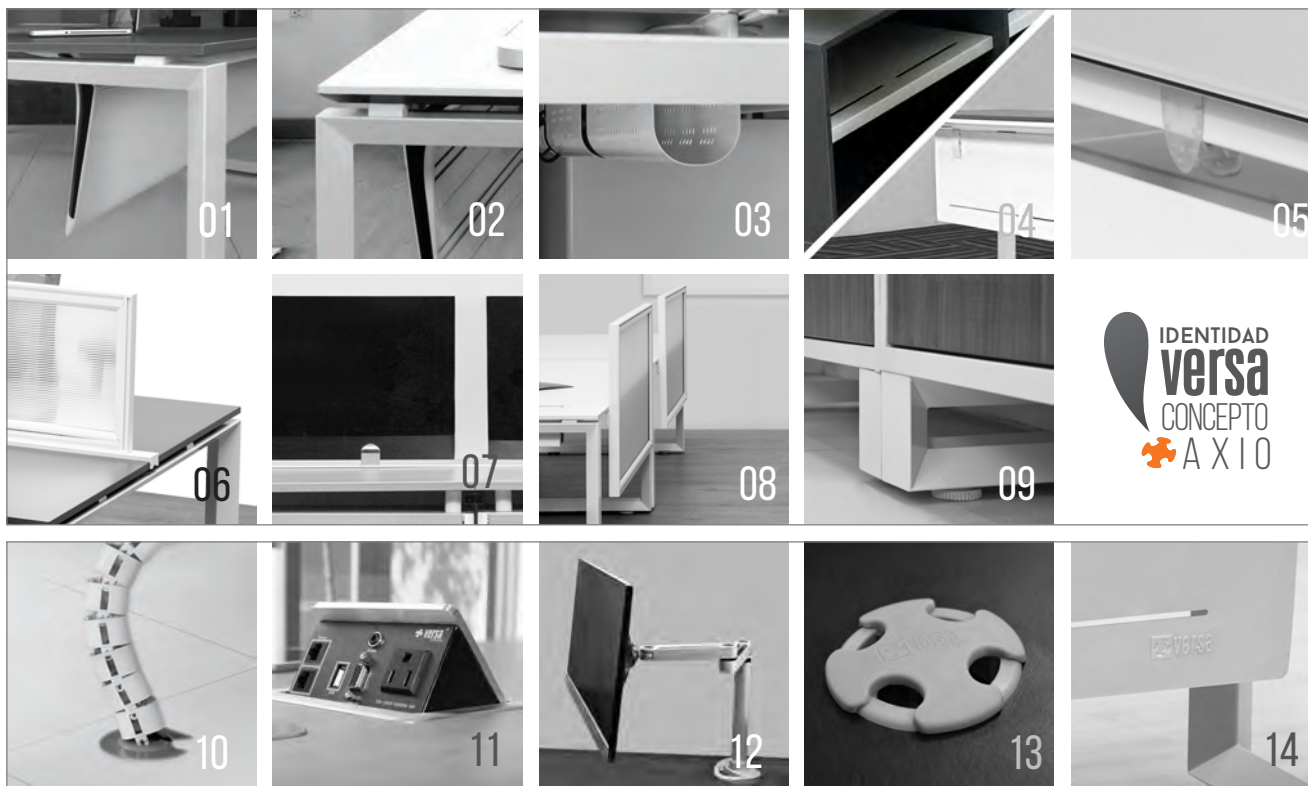

AXIO: UN ESTILO, CIENTOS DE POSIBILIDADES.

ESCRITORIO
RECTO

ESCRITORIO
EN CRISTAL

MESAS
BENCH

MESAS EN
BATERÍA

MESAS DE
JUNTAS

AXIO A DETALLE.

01 FALDÓN EN POLIPROPILENO **02** CUBIERTA SUSPENDIDA **03** ORGANIZADOR DE CABLEADO BAJO CUBIERTA **04** FALDÓN Y ENTREPAÑOS METÁLICOS CON TROQUEL RIGHT **05** CHUPÓN PARA FIJAR CUBIERTAS DE CRISTAL **06** RIEL SOBRE CUBIERTA Y PERFIL PARA MAMPARA DE ALUMINIO **07** MAMPARA DE ACRÍLICO **08** MAMPARA INTERMEDIA PARA ESCRITORIO **09** LIBREROS Y CREDENZAS CON PATAS CORTAS **10** COLUMNA VERTICAL PORTACABLES **11** CAJA MULTICONTACTOS **12** PORTAMONITOR A MURO O A CUBIERTA **13** PASACABLES PLÁSTICO EN CUBIERTA **14** LOGO IDENTIFICADOR MUEBLES VERSA ORIGINALES

ESTRUCTURA DE ESCRITORIOS SIN SOLDADURA O ENSAMBLES APARENTES EN PERFIL DE ACERO TRIANGULAR CON MARCO CERRADO (UNA SOLA PIEZA), TERMINADO EN PINTURA EPÓXICA ELECTROESTÁTICA HORNEADA. DISPONIBLES EN COLOR BLANCO Y GRIS.