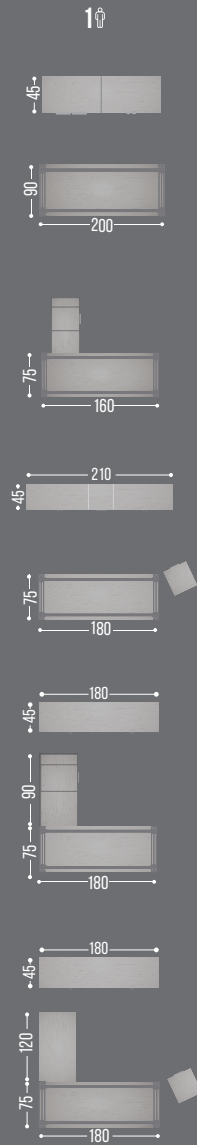

AXIO: UN ESTILO, CIENTOS DE POSIBILIDADES.

ESCRITORIO
RECTO

ESCRITORIO
EN CRISTAL

MESAS
BENCH

MESAS EN
BATERÍA

MESAS DE
JUNTAS

AXIO A DETALLE.

01 FALDÓN EN POLIPROPILENO **02** CUBIERTA SUSPENDIDA **03** ORGANIZADOR DE CABLEADO BAJO CUBIERTA **04** FALDÓN Y ENTREPAÑOS METÁLICOS CON TROQUEL RIGHT **05** CHUPÓN PARA FIJAR CUBIERTAS DE CRISTAL **06** RIEL SOBRE CUBIERTA Y PERFIL PARA MAMPARA DE ALUMINIO **07** MAMPARA DE ACRÍLICO **08** MAMPARA INTERMEDIA PARA ESCRITORIO **09** LIBREROS Y CREDENZAS CON PATAS CORTAS **10** COLUMNA VERTICAL PORTACABLES **11** CAJA MULTICONTACTOS **12** PORTAMONITOR A MURO O A CUBIERTA **13** PASACABLES PLÁSTICO EN CUBIERTA **14** LOGO IDENTIFICADOR MUEBLES VERSA ORIGINALES