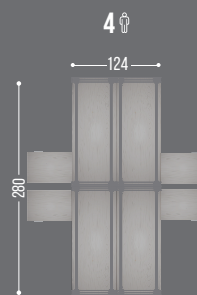

AXIO: UN ESTILO, CIENTOS DE POSIBILIDADES.

ESCRITORIO
RECTO

ESCRITORIO
EN CRISTAL

MESAS
BENCH

MESAS EN
BATERÍA

MESAS DE
JUNTAS

AXIO A DETALLE.

01 FALDÓN EN POLIPROPILENO **02** CUBIERTA SUSPENDIDA **03** ORGANIZADOR DE CABLEADO BAJO CUBIERTA **04** FALDÓN Y ENTREPAÑOS METÁLICOS CON TROQUEL RIGHT **05** CHUPÓN PARA FIJAR CUBIERTAS DE CRISTAL **06** RIEL SOBRE CUBIERTA Y PERFIL PARA MAMPARA DE ALUMINIO **07** MAMPARA DE ACRÍLICO **08** MAMPARA INTERMEDIA PARA ESCRITORIO **09** LIBREROS Y CREDENZAS CON PATAS CORTAS **10** COLUMNA VERTICAL PORTACABLES **11** CAJA MULTICONTACTOS **12** PORTAMONITOR A MURO O A CUBIERTA **13** PASACABLES PLÁSTICO EN CUBIERTA **14** LOGO IDENTIFICADOR MUEBLES VERSA ORIGINALES