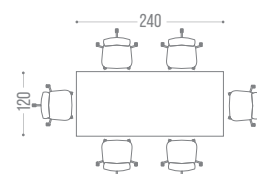

FRENTE x FONDO x ALTURA · MEDIDAS EN CM

CONSULTA LA TABLA DE
**MEDIDAS
MATERIALES
Y COLORES**

INTEGRANDO

TU ESPACIO

IDEASEN

MOMENTUM

MESAS EN BATERIA

A0-201N	120X60X75	A0-201M	120X60X75	A0-201F	120X60X75
A0-204N	140X60X75	A0-204M	140X60X75	A0-204F	140X60X75
A0-207N	160X60X75	A0-207M	160X60X75	A0-207F	160X60X75
A0-201NL	120X60X75	A0-201ML	120X60X75	A0-201FL	120X60X75
A0-204NL	140X60X75	A0-204ML	140X60X75	A0-204FL	140X60X75
A0-207NL	160X60X75	A0-207ML	160X60X75	A0-207FL	160X60X75

FRENTE x FONDO x ALTURA · MEDIDAS EN CM

CONSULTA LA TABLA DE
MEDIDAS
MATERIALES
Y COLORES

MAMPARAS Y PORTA OBJETOS PLÁSTICOS OPCIONALES

* CONSULTAR CATÁLOGO DE COMPLEMENTOS

MAYOR
COMODIDAD

MESA DE JUNTAS

ESTRUCTURA BLANCA

☑ CUBIERTA EN CRISTAL

A0-784C

240X120X75

ESTRUCTURA GRIS

☑ CUBIERTA EN CRISTAL

A0-785C

240X120X75

FRENTE x FONDO x ALTURA · MEDIDAS EN CM