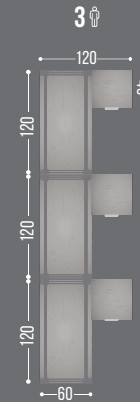

MESAS EN
BATERÍA