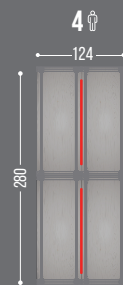

AXIO: UN ESTILO, CIENTOS DE POSIBILIDADES.

ESCRITORIO
RECTO

ESCRITORIO
EN CRISTAL

MESAS
BENCH

MESAS EN
BATERÍA

MESAS DE
JUNTAS

AXIO A DETALLE.

01 FALDÓN EN POLIPROPILENO **02** CUBIERTA SUSPENDIDA **03** ORGANIZADOR DE CABLEADO BAJO CUBIERTA **04** FALDÓN Y ENTREPAÑOS METÁLICOS CON TROQUEL RIGHT **05** CHUPÓN PARA FIJAR CUBIERTAS DE CRISTAL **06** RIEL SOBRE CUBIERTA Y PERFIL PARA MAMPARA DE ALUMINIO **07** MAMPARA DE ACRÍLICO **08** MAMPARA INTERMEDIA PARA ESCRITORIO **09** LIBREROS Y CREDENZAS CON PATAS CORTAS **10** COLUMNA VERTICAL PORTACABLES **11** CAJA MULTICONTACTOS **12** PORTAMONITOR A MURO O A CUBIERTA **13** PASACABLES PLÁSTICO EN CUBIERTA **14** LOGO IDENTIFICADOR MUEBLES VERSA ORIGINALES