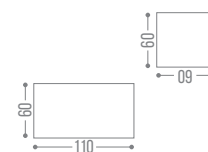

ESTRUCTURA ALUMINIO BLANCO

MESA LATERAL MELAMINA

AT-781	60X60X45

MESA LATERAL CRISTAL

AT-781C	60X60X45

MESA DE CENTRO MELAMINA

AT-786	60X110X45

MESA DE CENTRO CRISTAL

AT-786C	60X110X45