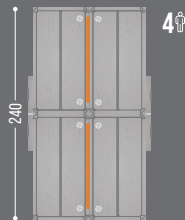

MESAS
BINARIAS Y
MESAS BENCH