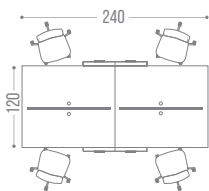

MESAS BENCH
MELAMINA
LPAP

	ALUMINIO ANODIZADO	ALUMINIO BLANCO	
AT-751	AT-753	240X120X74	
AT-755	AT-757	280X120X74	
AT-759	AT-761	320X120X74	
AT-763	AT-765	360X120X74	
AT-751L	AT-753L	240X120X74	
AT-755L	AT-757L	280X120X74	
AT-759L	AT-761L	320X120X74	
AT-763L	AT-765L	360X120X74	

CREDENZA BAJA

AT-802A	AT-802B	94X45X57