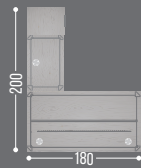

ALTEA: UN ESTILO, CIENTOS DE POSIBILIDADES.

ESCRITORIOS
RECTOS