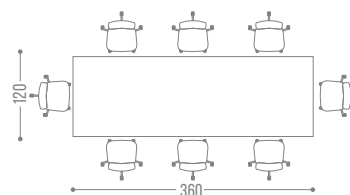

MESAS DE JUNTAS  
CONFIGURABLES

FRENTE x FONDO x ALTURA

**ESTRUCTURA ALUMINIO BLANCO**

MELAMINA

<b>AT-769</b>	120X120X74
<b>AT-771</b>	240X120X74
<b>AT-776</b>	360X120X74

CRISTAL

<b>AT-769C</b>	120X120X74
<b>AT-771C</b>	240X120X74
<b>AT-776C</b>	360X120X74