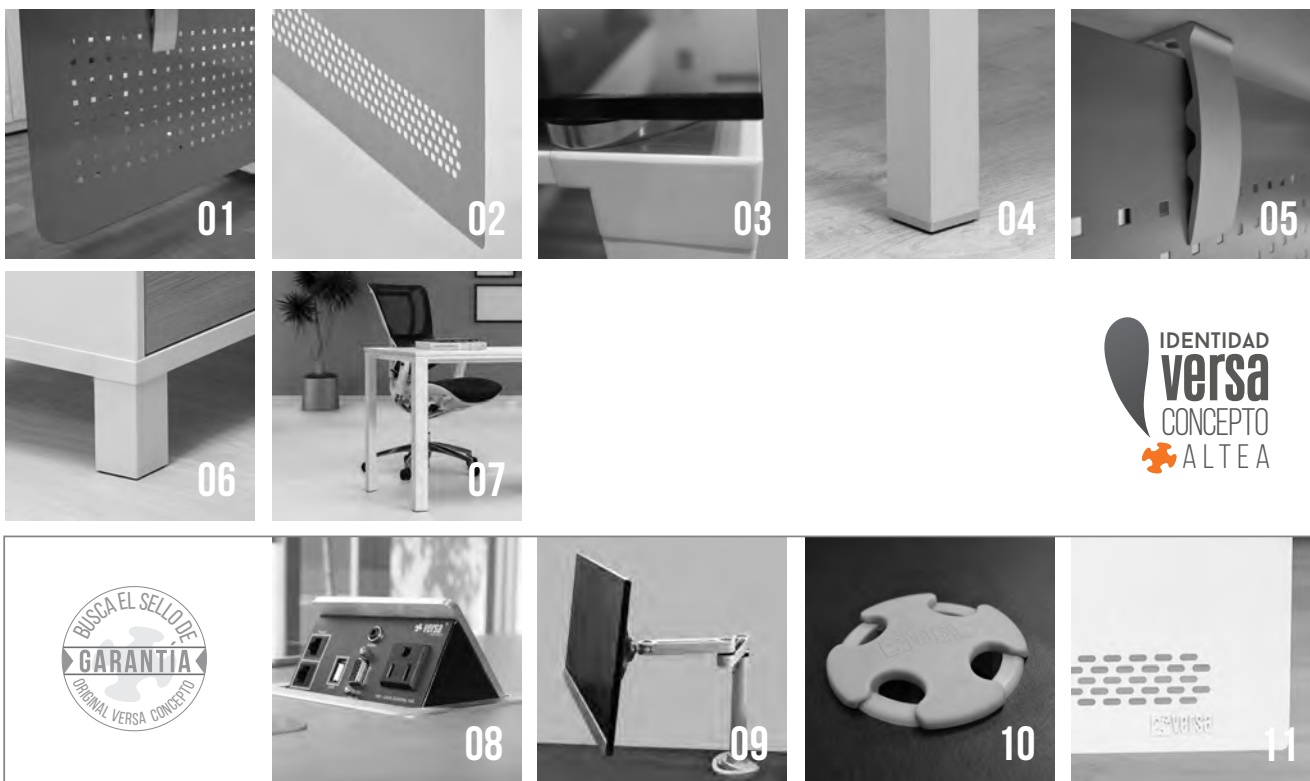

**CS-1384**

LUGARES PARA CREAR

# ALTEA: UN ESTILO, CIENTOS DE POSIBILIDADES.

ESCRITORIOS  
RECTOS

ESCRITORIOS  
EN CRISTAL

MESAS  
BINARIAS Y  
MESAS BENCH

MESAS DE JUNTAS  
Y MESAS  
CONFIGURABLES

## ALTEA A DETALLE.

**01** FALDÓN MULTIPERFORADO CUADROS EN LÁMINA DE ACERO **02** FALDÓN MULTIPERFORADO BRICK EN LÁMINA DE ACERO  
**03** CUBIERTAS DE CRISTAL DE 9 MM **04** PATAS TRIANGULARES DE ALUMINIO **05** HERRAJE DE ALUMINIO PARA FIJACIÓN DE FALDÓN **06** LIBREROS CON PATAS CORTAS DE 12 CM **07** ESTRUCTURA MINIMALISTA **08** CAJA MULTICONTACTOS **09** PORTAMONITOR A MURO O A CUBIERTA **10** PASACABLES PLÁSTICO EN CUBIERTA VERSA CONCEPTO ORIGINAL **11** TROQUEL DE LOGO IDENTIFICADOR MUEBLES VERSA CONCEPTO ORIGINAL