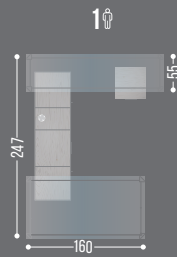

ESCRITORIOS
EN CRISTAL