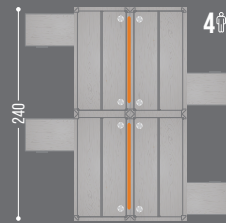

MESAS
BINARIAS Y
MESAS BENCH