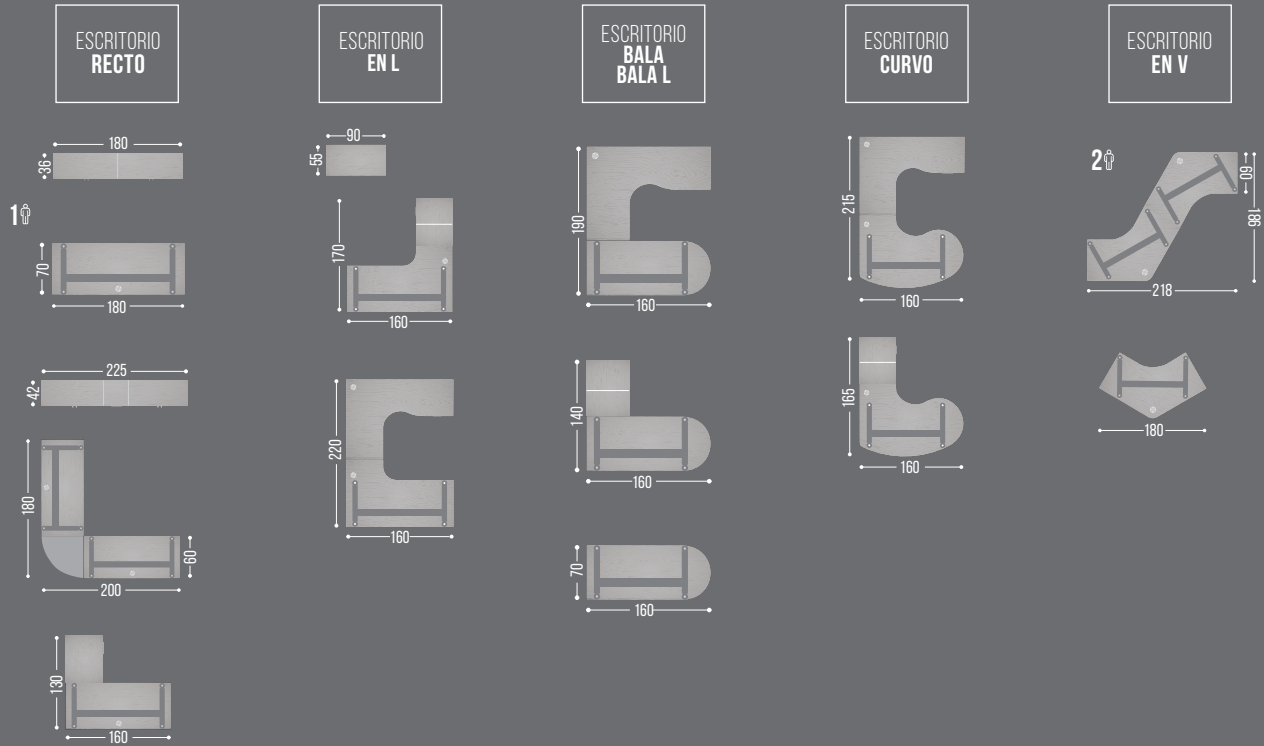

AIRE: UN ESTILO, CIENTOS DE POSIBILIDADES.