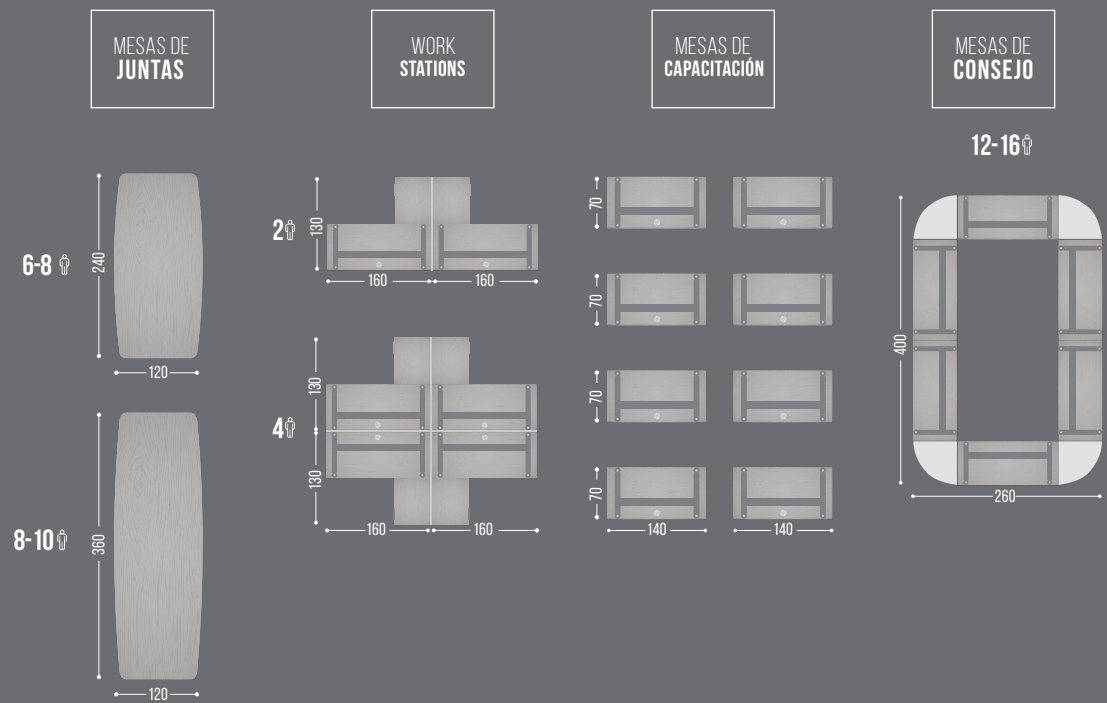

AIRE: UN ESTILO, CIENTOS DE POSIBILIDADES.