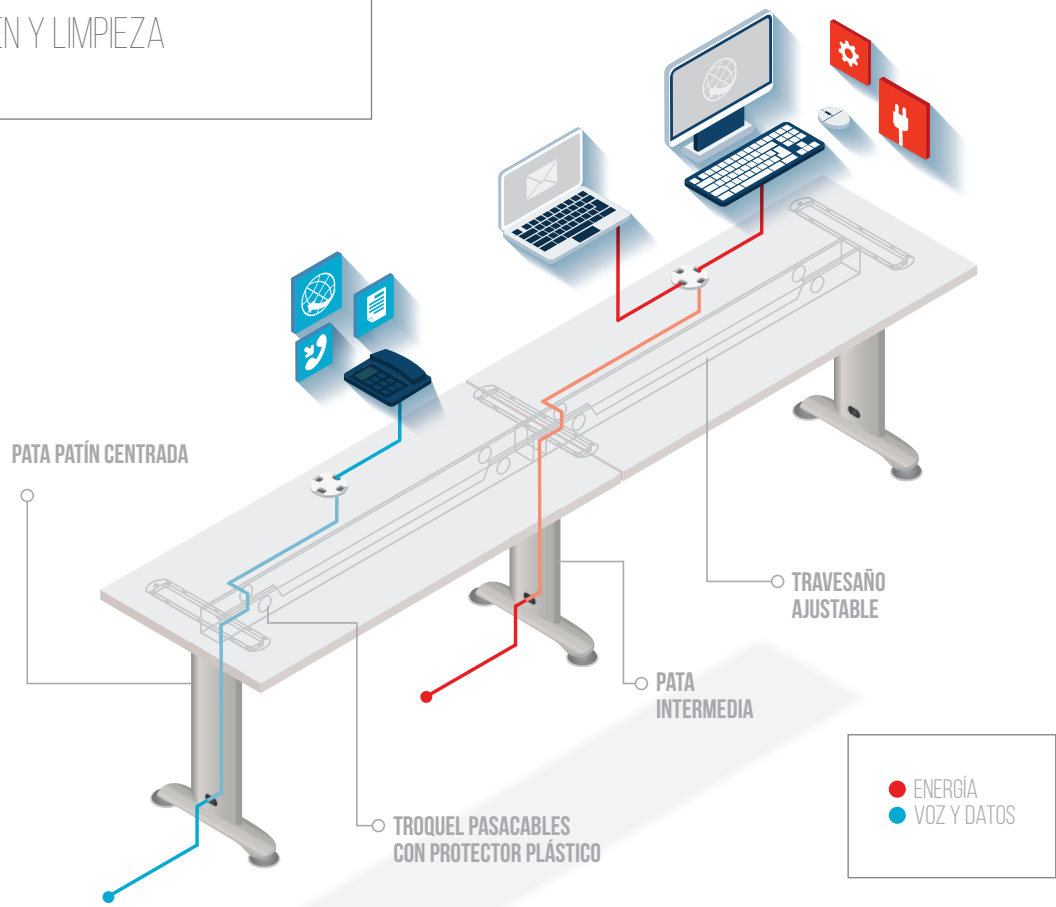

CUBIERTA AUXILIAR

EVO-405	50X55
EVO-410	70X55
EVO-420	90X55
EVO-425	120X55

MEDIDAS EN CM. FRENTE x FONDO x ALTURA

CABLEADO INTERNO,
ORDEN Y LIMPIEZA

PATA INTERMEDIA

UNE DOS CUBIERTAS, FALDONES Y TRABES PARA CABLEADO CONTINUO

TRABE PASACABLES

ORGANIZA EL CABLEADO, OTORGÁNDOLE ORDEN Y SEGURIDAD AL USUARIO

01 PATAS DESCENTRADAS CON CABLEADO INTERNO 02 TRAVESAÑO PASACABLES AJUSTABLE 03 FALDÓN METÁLICO CURVO TROQUELADO ROUND 04 FALDÓN METÁLICO CURVO TROQUELADO LINE 05 FALDÓN METÁLICO TROQUELADO CUADROS 06 PATAS CENTRADAS CON CABLEADO INTERNO 07 TAPA LATERAL DECORATIVA EN COLOR A ELEGIR 08 PASACABLES PLÁSTICO EN TRAVESAÑO 09 REGATONES NIVELADORES EN COLOR A ELEGIR 10 CAJA MULTICONTACTOS 11 PORTAMONITOR A MURO O A CUBIERTA 12 PASACABLES PLÁSTICO EN CUBIERTA VERSA CONCEPTO ORIGINAL 13 TROQUEL DE LOGO IDENTIFICADOR MUEBLES VERSA CONCEPTO ORIGINAL