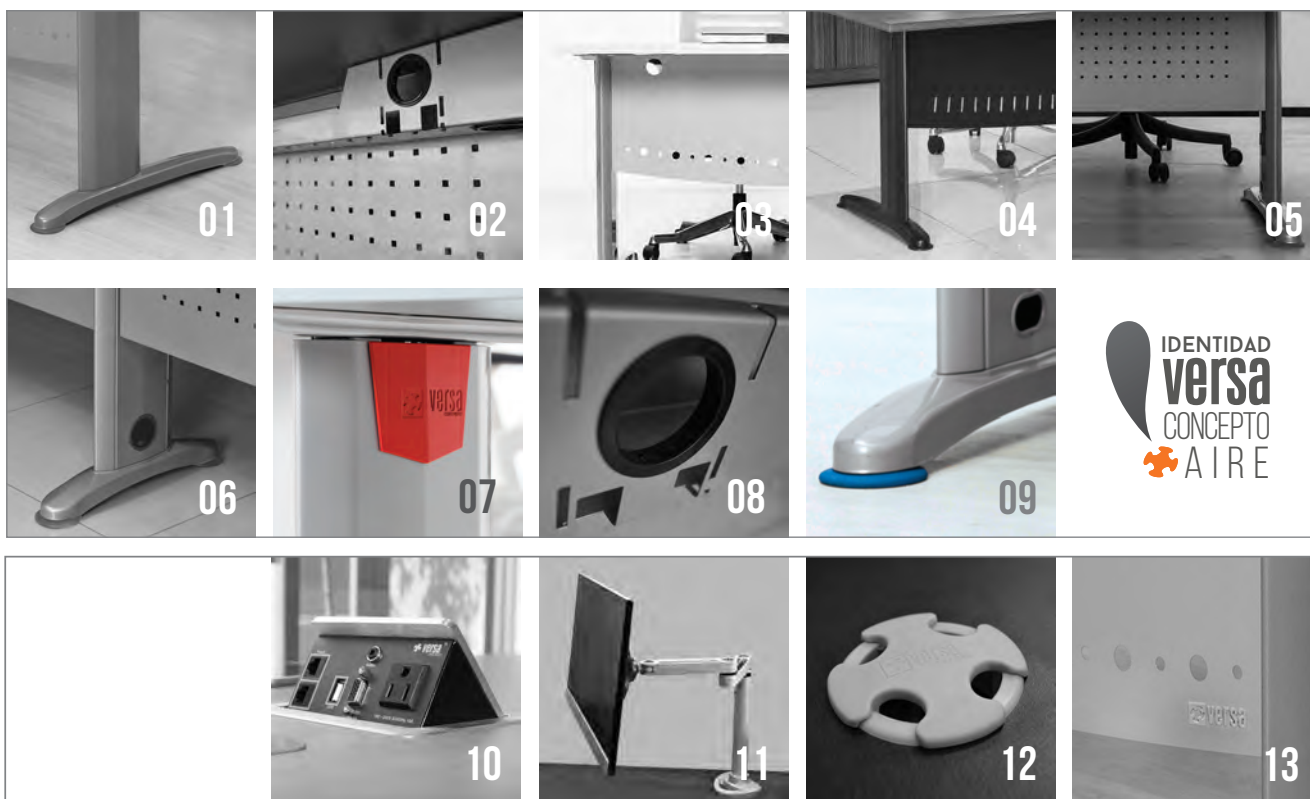

CUBIERTA AUXILIAR

EVO-405	50X55
EVO-410	70X55
EVO-420	90X55
EVO-425	120X55

MEDIDAS EN CM. FRENTE x FONDO x ALTURA

CABLEADO INTERNO,
ORDEN Y LIMPIEZA

PATA INTERMEDIA

UNE DOS CUBIERTAS, FALDONES Y TRABES PARA CABLEADO CONTINUO

TRABE PASACABLES

ORGANIZA EL CABLEADO, OTORGÁNDOLE ORDEN Y SEGURIDAD AL USUARIO

01 PATAS DESCENTRADAS CON CABLEADO INTERNO 02 TRAVESAÑO PASACABLES AJUSTABLE 03 FALDÓN METÁLICO CURVO TROQUELADO ROUND 04 FALDÓN METÁLICO CURVO TROQUELADO LINE 05 FALDÓN METÁLICO TROQUELADO CUADROS 06 PATAS CENTRADAS CON CABLEADO INTERNO 07 TAPA LATERAL DECORATIVA EN COLOR A ELEGIR 08 PASACABLES PLÁSTICO EN TRAVESAÑO 09 REGATONES NIVELADORES EN COLOR A ELEGIR 10 CAJA MULTICONTACTOS 11 PORTAMONITOR A MURO O A CUBIERTA 12 PASACABLES PLÁSTICO EN CUBIERTA VERSA CONCEPTO ORIGINAL 13 TROQUEL DE LOGO IDENTIFICADOR MUEBLES VERSA CONCEPTO ORIGINAL