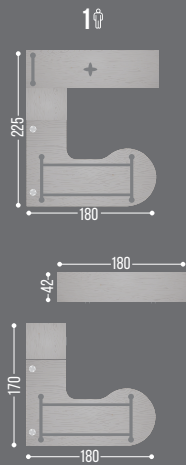

ESCRITORIO GOTA

DERECHO	IZQUIERDO	 FALDÓN OPCIONAL
AX-160D	AX-160I	160/120X55/75X75
AX-165D	AX-165I	180/120X55/80X75
AX-167D	AX-167I	200/120X55/90X75
AX-169D	AX-169I	220/120X55/90X75

A / B X C / D X ALTURA
MEDIDAS EN CM

FRENTE / FONDO x C / B x ALTURA · MEDIDAS EN CM

A / B x C / D x ALTURA

MODERNIDAD EN CADA DETALLE

☑ FALDÓN OPCIONAL

MELAMINA LPAP

AX-110	AX-110L	120X70X75
AX-115	AX-115L	140X70X75
AX-118	AX-118L	160X70X75
AX-123	AX-123L	180X70X75
AX-128	AX-128L	200X70X75
AX-120	AX-120L	160X80X75
AX-125	AX-125L	180X80X75
AX-130	AX-130L	200X80X75

CONECTOR TRIANGULAR 120º

AX-520 70X70X75
AX-525 80X80X75

VER PAG. 19 PARA VER MÁS CONFIGURACIONES DISPONIBLES / CUBIERTAS EN LPAP AGREGAR "L" AL FINAL DEL CÓDIGO

FRENTE x FONDO x ALTURA

ACCESS: UN ESTILO, CIENTOS DE POSIBILIDADES.

ESCRITORIOS
FORMA GOTA

ESCRITORIOS
FORMA ALA

ESCRITORIOS
FORMA RECTO

WORK
STATIONS

MESAS
BENCH

MESAS DE
CAPACITACIÓN

MESAS DE
JUNTAS

MESAS DE
CONSEJO