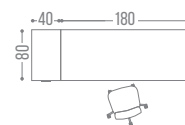

CONSULTA LA TABLA DE
MEDIDAS
MATERIALES
Y COLORES