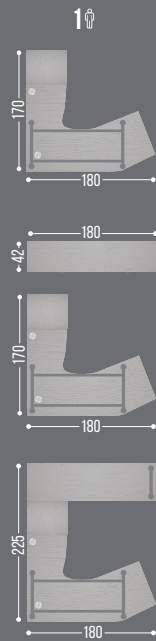

ESCRITORIOS
FORMA ALA