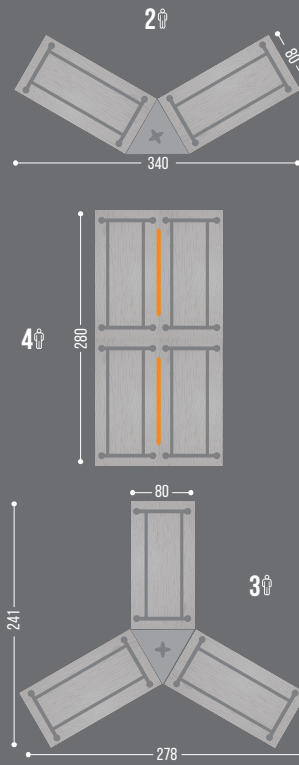

ESCRITORIO GOTA

DERECHO	IZQUIERDO	 FALDÓN OPCIONAL
AX-160D	AX-160I	160/120X55/75X75
AX-165D	AX-165I	180/120X55/80X75
AX-167D	AX-167I	200/120X55/90X75
AX-169D	AX-169I	220/120X55/90X75

A / B X C / D X ALTURA
MEDIDAS EN CM

FRENTE / FONDO x C / B x ALTURA · MEDIDAS EN CM

A / B x C / D x ALTURA

MODERNIDAD EN CADA DETALLE

☑ FALDÓN OPCIONAL

MELAMINA LPAP

AX-110	AX-110L	120X70X75
AX-115	AX-115L	140X70X75
AX-118	AX-118L	160X70X75
AX-123	AX-123L	180X70X75
AX-128	AX-128L	200X70X75
AX-120	AX-120L	160X80X75
AX-125	AX-125L	180X80X75
AX-130	AX-130L	200X80X75

CONECTOR TRIANGULAR 120º

AX-520 70X70X75
AX-525 80X80X75

VER PAG. 19 PARA VER MÁS CONFIGURACIONES DISPONIBLES / CUBIERTAS EN LPAP AGREGAR "L" AL FINAL DEL CÓDIGO

FRENTE x FONDO x ALTURA

ACCESS: UN ESTILO, CIENTOS DE POSIBILIDADES.

ESCRITORIOS
FORMA GOTA

ESCRITORIOS
FORMA ALA

ESCRITORIOS
FORMA RECTO

WORK
STATIONS

MESAS
BENCH

MESAS DE
CAPACITACIÓN

MESAS DE
JUNTAS

MESAS DE
CONSEJO