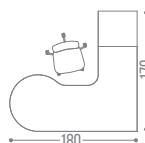

ESCRITORIO GOTA

DERECHO	IZQUIERDO	 FALDÓN OPCIONAL
AX-160D	AX-160I	160/120X55/75X75
AX-165D	AX-165I	180/120X55/80X75
AX-167D	AX-167I	200/120X55/90X75
AX-169D	AX-169I	220/120X55/90X75

A / B X C / D X ALTURA
MEDIDAS EN CM