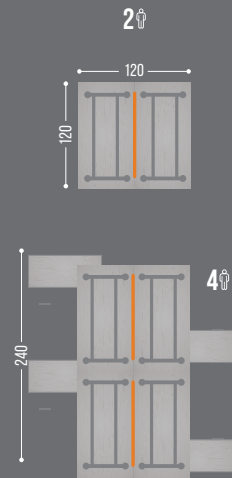

CONECTOR TRIANGULAR 120º

AX-520 70X70X75
AX-525 80X80X75

VER PAG. 19 PARA VER MÁS CONFIGURACIONES DISPONIBLES / CUBIERTAS EN LPAP AGREGAR "L" AL FINAL DEL CÓDIGO

FRENTE x FONDO x ALTURA

ACCESS: UN ESTILO, CIENTOS DE POSIBILIDADES.

ESCRITORIOS
FORMA GOTA

ESCRITORIOS
FORMA ALA

ESCRITORIOS
FORMA RECTO

WORK
STATIONS

MESAS
BENCH

MESAS DE
CAPACITACIÓN

MESAS DE
JUNTAS

MESAS DE
CONSEJO