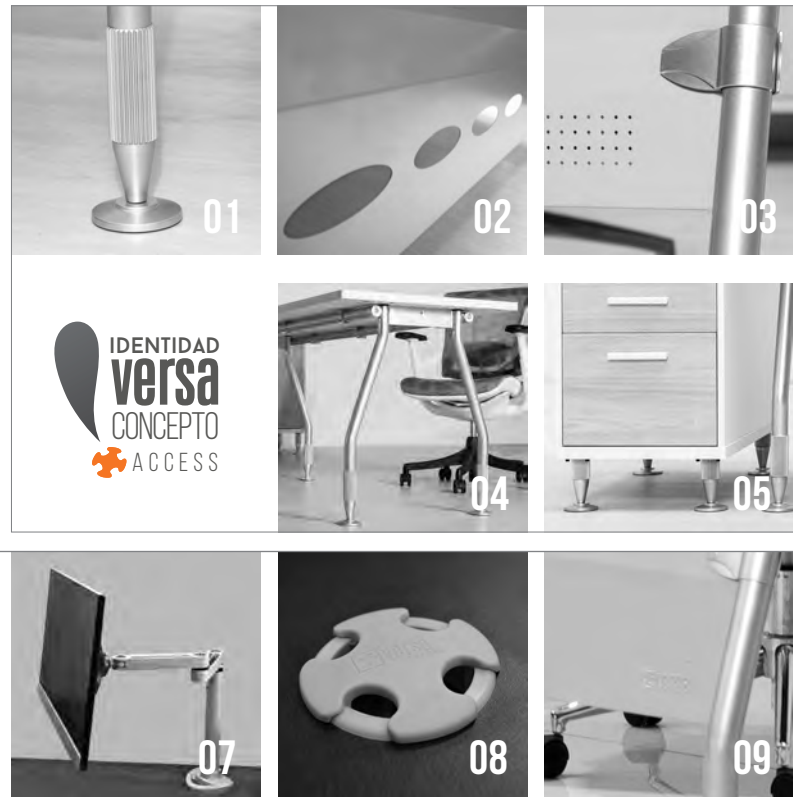

CONECTOR EN L
PARA ESCRITORIO RECTO
O MESA GAUTIER

AX-530	70X70X75
AX-535	80X80X75

PUENTE EN MELAMINA
CON CORTE ERGONOMICO

AX-510	D=100
--------	-------

PATA CURVA

AX-910	72.5
--------	------

PATA RECTA

AX-911	72.5
--------	------

PATA DOBLE

AX-912	
--------	--

ACCESS A DETALLE.

- 01** PATAS ACCESS EN ACERO/ALUMINIO CON DISEÑO ESTRIADO **02** FALDÓN PERFORADO OVAL EN LÁMINA DE ACERO **03** FALDÓN MULTIPERFORADO GRID EN LÁMINA DE ACERO **04** PATAS DE ALUMINIO Y TUBULAR DE ACERO **05** LIBREROS Y CREDENZA CON PATAS ACCESS OPCIONALES **06** CAJA MULTICONTACTOS **07** PORTAMONITOR A MURO O A CUBIERTA **08** PASACABLES PLÁSTICO EN CUBIERTA VERSA CONCEPTO ORIGINAL **09** TROQUEL DE LOGO IDENTIFICADOR MUEBLES VERSA CONCEPTO ORIGINAL