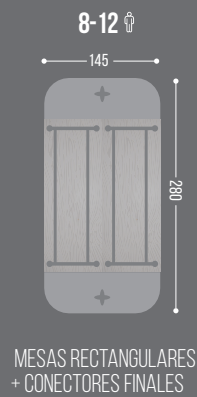

CONECTOR TRIANGULAR 120º

AX-520 70X70X75
AX-525 80X80X75

VER PAG. 19 PARA VER MÁS CONFIGURACIONES DISPONIBLES / CUBIERTAS EN LPAP AGREGAR "L" AL FINAL DEL CÓDIGO

FRENTE x FONDO x ALTURA

ACCESS: UN ESTILO, CIENTOS DE POSIBILIDADES.

ESCRITORIOS
FORMA GOTA

ESCRITORIOS
FORMA ALA

ESCRITORIOS
FORMA RECTO

WORK
STATIONS

MESAS
BENCH

MESAS DE
CAPACITACIÓN

MESAS DE
JUNTAS

MESAS DE
CONSEJO

CREDENZAS.

- ▮ PATAS CORTAS ACCESS
- RODAJAS NEGRO/GRIS
- SIN PATAS

CREDENZA BAJA 2 CAJONERAS

1 CAJÓN + 1 GAVETA

AX-802	94X45X57	AX-806	120X45X57
CS-802M	94X45X52	CS-806M	120X45X52

CREDENZA BAJA DERECHA 1 CAJONERA