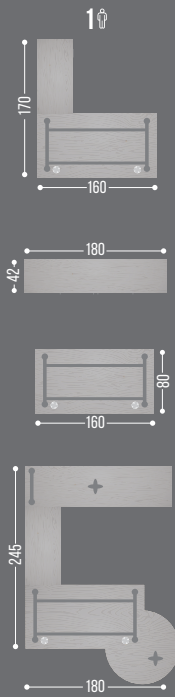

ESCRITORIOS
FORMA RECTO