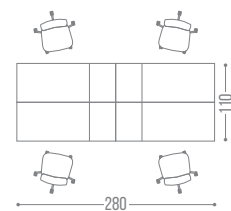

FRENTE / FONDO x C / B x ALTURA · MEDIDAS EN CM

A / B x C / D x ALTURA

MODERNIDAD EN CADA DETALLE

☑ FALDÓN OPCIONAL

MELAMINA LPAP

AX-110	AX-110L	120X70X75
AX-115	AX-115L	140X70X75
AX-118	AX-118L	160X70X75
AX-123	AX-123L	180X70X75
AX-128	AX-128L	200X70X75
AX-120	AX-120L	160X80X75
AX-125	AX-125L	180X80X75
AX-130	AX-130L	200X80X75

ESCRITORIO RECTO

FRENTE x FONDO x ALTURA - MEDIDAS EN CM

CONSULTA LA TABLA DE
MEDIDAS
MATERIALES
Y COLORES

MÁS QUE INNOVACIÓN

ELEGANCIA EN CRISTAL

✓ FALDÓN OPCIONAL

ESCRITORIO DE CRISTAL

AX-110C	120X70X75
AX-115C	140X70X75
AX-118C	160X70X75
AX-123C	180X70X75
AX-128C	200X70X75
AX-120C	160X80X75
AX-125C	180X80X75
AX-130C	200X80X75

FALDÓN METÁLICO
TROQUELADO GRID

AX-930	99X35
AX-932	119X35
AX-934	139X35
AX-936	159X35

CONSULTA LA TABLA DE
MEDIDAS
MATERIALES
Y COLORES

FRENTE x FONDO x ALTURA · MEDIDAS EN CM

UN EQUIPO CREATIVO

CONSULTA LA TABLA DE
MEDIDAS
 MATERIALES
 Y COLORES

CRENZAS PARA WORK STATION

AX-211	120X55X75
AX-216	140X55X75

FRENTE x FONDO x ALTURA · MEDIDAS EN CM

MESAS BENCH

MESAS BENCH PARA 2 USUARIOS

2 PATAS CORTAS

✓ EN MELAMINA

✓ EN LPAP