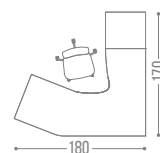

ESCRITORIO ALA

DERECHO IZQUIERDO FALDÓN OPCIONAL

AX-150D	AX-150I	160/120X55/70X75
AX-155D	AX-155I	180/120X55/70X75
AX-157D	AX-157I	200/120X55/75X75
AX-159D	AX-159I	220/120X55/75X75

FRENTE / FONDO x C / B x ALTURA · MEDIDAS EN CM

A / B x C / D x ALTURA