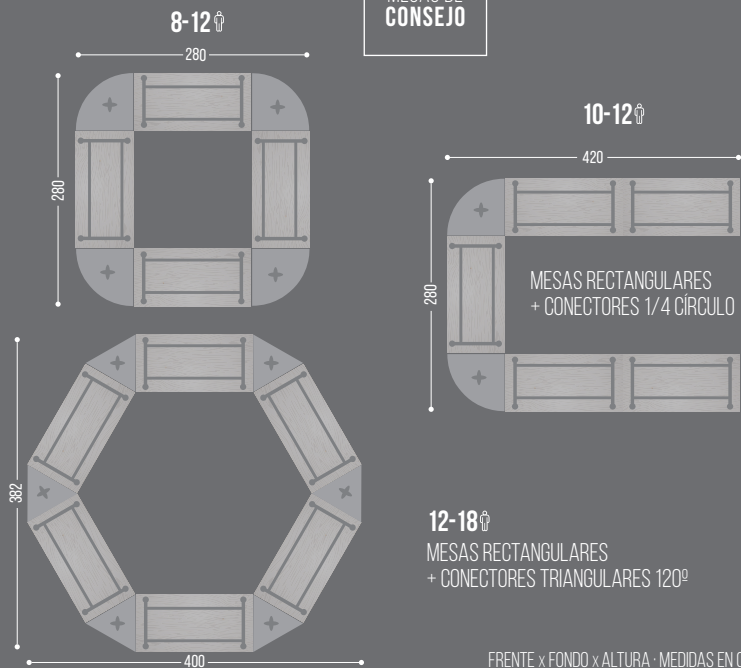

ESCRITORIO GOTA

DERECHO	IZQUIERDO	 FALDÓN OPCIONAL
AX-160D	AX-160I	160/120X55/75X75
AX-165D	AX-165I	180/120X55/80X75
AX-167D	AX-167I	200/120X55/90X75
AX-169D	AX-169I	220/120X55/90X75

A / B X C / D X ALTURA
MEDIDAS EN CM

FRENTE / FONDO x C / B x ALTURA · MEDIDAS EN CM

A / B x C / D x ALTURA

MODERNIDAD EN CADA DETALLE

☑ FALDÓN OPCIONAL

MELAMINA LPAP

AX-110	AX-110L	120X70X75
AX-115	AX-115L	140X70X75
AX-118	AX-118L	160X70X75
AX-123	AX-123L	180X70X75
AX-128	AX-128L	200X70X75
AX-120	AX-120L	160X80X75
AX-125	AX-125L	180X80X75
AX-130	AX-130L	200X80X75

CONECTOR TRIANGULAR 120º

AX-520 70X70X75
AX-525 80X80X75

VER PAG. 19 PARA VER MÁS CONFIGURACIONES DISPONIBLES / CUBIERTAS EN LPAP AGREGAR "L" AL FINAL DEL CÓDIGO

FRENTE x FONDO x ALTURA

ACCESS: UN ESTILO, CIENTOS DE POSIBILIDADES.

ESCRITORIOS
FORMA GOTA

ESCRITORIOS
FORMA ALA

ESCRITORIOS
FORMA RECTO

WORK
STATIONS

MESAS
BENCH

MESAS DE
CAPACITACIÓN

MESAS DE
JUNTAS

MESAS DE
CONSEJO